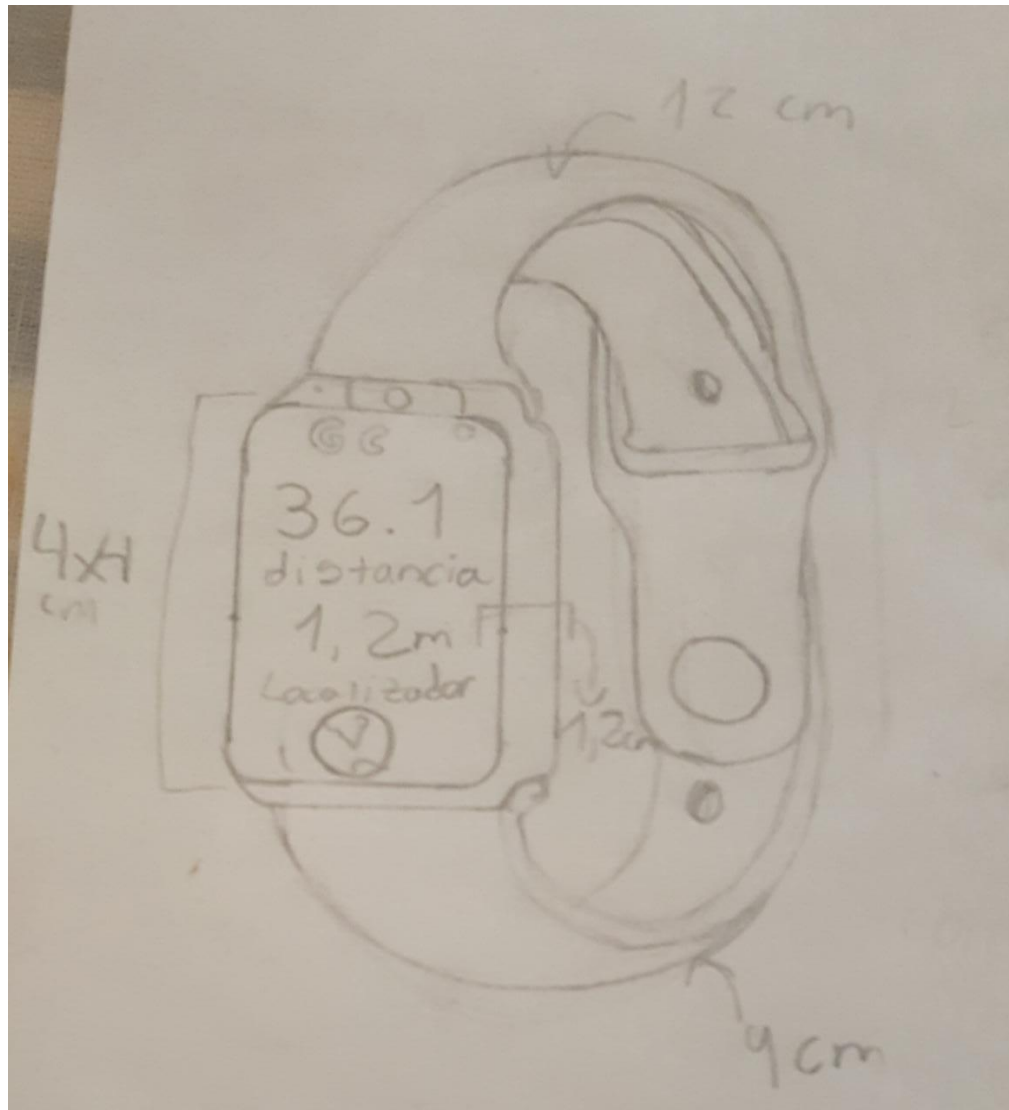

PROTOTIPO BOCETO

PROTOTIPO DESDE LA IMAGINACION DE UN MENOR

Diseñadora: Camila Morena Tabarcache Gajardo (12 años) hermana menor de Fiorella

PROTOTIPO FUNCIONAMIENTO INTERNO

PROTOTIPO DISEÑO 3D

- <https://youtu.be/bLC7uv0ooTI>

PROTOTIPO APP

Tareas funcionales

medir la temperatura

Geolocalización

Dar información sobre el producto

Tareas sociales

Tranquilidad

Seguridad